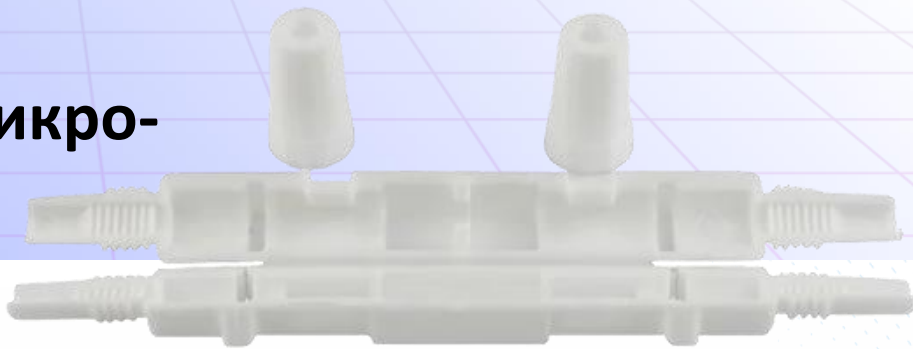

# Оптическая соединительная микро-муфта ОК-FOSC-A1

## Общее описание

Оптическая микро-муфта ОК-FOSC-A1 — используется для соединения, сварки и защиты дроб-кабеля. Поддерживает установку одного адаптера SC Simplex и двух коннекторов SC Fast, что делает её идеальной для применения в сетях FTTH. Коробка может использоваться как внутри помещений, так и на улице благодаря высокой степени защиты от воды и пыли. Компактный размер и эстетичный внешний вид делают её оптимальным решением для защиты одиночных волоконных соединений.

## Особенности:

- Подходит для оптического кабеля FTTH сечением 2.0 × 3.0 мм и стандартного оптического кабеля.
- Максимально поддерживает соединение 2 волокон через коннекторы LC.
- Компактные размеры и удобство установки.
- Водонепроницаемость уровня IP65 и защита от пыли.
- Может использоваться как в помещениях, так и на улице.
- Материал корпуса: высококачественный PP пластик с силиконовым уплотнением между крышкой и основанием.

## Технические характеристики:

Количество портов ввода/вывода	2 шт.
Тип адаптеров	SC Simplex, LC Duplex
Степень защиты	IP65
Высота	10 мм
Длина	104 мм
Ширина	12 мм
Температура эксплуатации	-25°C ~+40°C
Тип	Универсальная